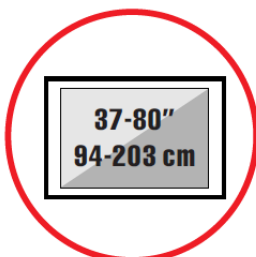

## reflecta TV Stand 80 Super Slim

### Produktinformationen:

- Universeller TV Stand
- Max. Traglast 40 kg
- 37-80" (94-203 cm)
- Vesa: 200x200, 300x200, 300x300, 400x200, 400x300, 400x400, 600x400
- Neigungswinkel: +3° / -10°
- Kabelmanagement: Versteckt elegant die Kabel, die an das Display angeschlossen sind.
- Sicherheitskit: Montage an der Wand vermeidet umkippen.