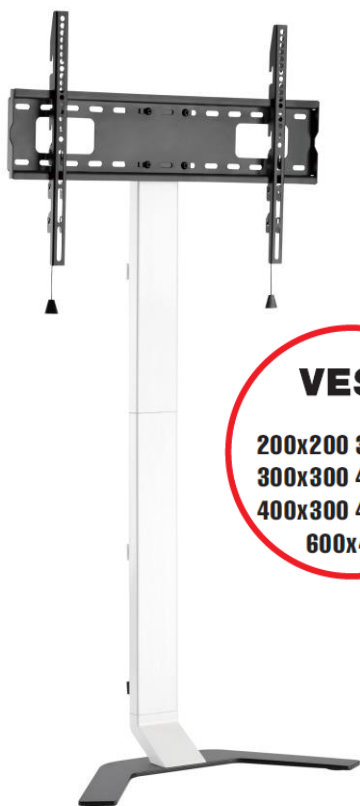

## reflecta TV Stand 80 Super Slim

### Produktinformationen:

- Universeller TV Stand
- Max. Traglast 40 kg
- 37-80" (94-203 cm)
- Vesa: 200x200, 300x200, 300x300, 400x200, 400x300, 400x400, 600x400
- Neigungswinkel: +3° / -10°
- Kabelmanagement: Versteckt elegant die Kabel, die an das Display angeschlossen sind.
- Sicherheitskit: Montage an der Wand vermeidet umkippen.