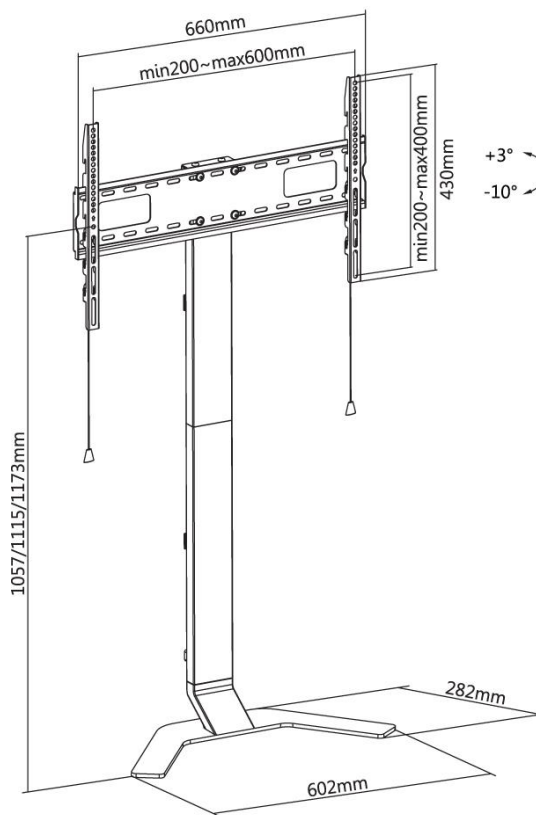

## reflecta TV Stand 80 Super Slim

### Produktinformationen:

- Universeller TV Stand
- Max. Traglast 40 kg
- 37-80" (94-203 cm)
- Vesa: 200x200, 300x200, 300x300, 400x200, 400x300, 400x400, 600x400
- Neigungswinkel: +3° / -10°
- Kabelmanagement: Versteckt elegant die Kabel, die an das Display angeschlossen sind.
- Sicherheitskit: Montage an der Wand vermeidet umkippen.